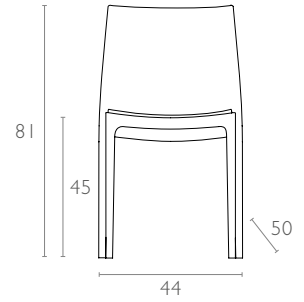

Beyaz
White

Zeytin Yeşili
Olive Green

teknik detaylar | technical sheet

025 Maya

Ürün ölçüleri (cm) ve ağırlığı (kg) / Dimensions in cm and weight in kg

| En Width | Boy Height | Derinlik Depth | Oturma Yüksekliği Seat Height | Birim Ağırlık Unit Weight |
|-------------|---------------|-------------------|----------------------------------|------------------------------|
| 44 | 81 | 50 | 45 | 3,250 |

Ambalaj bilgileri / Information on packaging units

| Plastik Palette (Adet) Pcs on Plastic Pallet | Ambalaj Ağırlığı (kg) Package Weight (kg) |
|---|--|
| 22 | 76 |

Ölçüler cm'dir.
All dimensions are in cm.

Ambalaj ölçüleri ve hacim / Package dimensions in cm and volume

| m ³ | Yükseklik Height | En Width | Derinlik Depth |
|----------------|---------------------|-------------|-------------------|
| 0,956 | 226 | 46 | 92 |